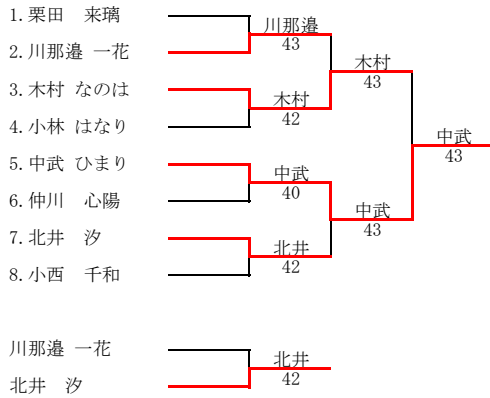

2024秋季小学生大会
女子B経験者 予選リーグ

		栗田 来璃	大森 心月	中武 みはな	勝敗	順位
①	1	栗田 来璃	42	41	20	1
	2	大森 心月	24	40	11	2
	3	中武 みはな	14	04	02	3

		中武 ひまり	藤井 渚早	尾崎 芽花	勝敗	順位
⑤	14	中武 ひまり	40	41	20	1
	15	藤井 渚早	04	34	02	3
	16	尾崎 芽花	14	43	11	2

		糸山 朱璃	川那邊 一花	佐藤 紗妃	勝敗	順位
②	4	糸山 朱璃	14	24	02	3
	5	川那邊 一花	41	41	20	1
	6	佐藤 紗妃	42	14	11	2

		仲川 心陽	橋田 幸姫	本田 千裕	勝敗	順位
⑥	17	仲川 心陽	41	40	20	1
	18	橋田 幸姫	14	42	11	2
	19	本田 千裕	04	24	k	3

		木村 なのは	島田 桃	片岡 奈菜子	勝敗	順位
③	7	木村 なのは	41	41	20	1
	8	島田 桃	14	24	02	3
	9	片岡 奈菜子	14	42	11	2

		北井 汐	笹田 すすな	井上 みなみ	勝敗	順位
⑦	20	北井 汐	40	40	20	1
	21	笹田 すすな	04	34	02	3
	22	井上 みなみ	04	43	11	2

		小林 はなり	末房 佳奈子	仲川 碧月	村上 すす	勝敗	順位
④	10	小林 はなり	41	41	40	30	1
	11	末房 佳奈子	14	14	04	03	4
	12	仲川 碧月	14	41	40	21	2
	13	村上 すす	04	40	04	12	3

		小西 千和	武田 紗和	吉岡 奈桜	伊津 心楽	勝敗	順位
⑧	23	小西 千和	41	40	40(wo)	30	1
	24	武田 紗和	14	14	40(wo)	12	3
	25	吉岡 奈桜	04	41	40(wo)	21	2
	26	伊津 心楽	04(wd)	04(wd)	04(wd)	03	4

経験者女子決勝トーナメント

- 優勝 中武 ひまり
- 準優勝 木村 なのは
- 3位 北井 汐