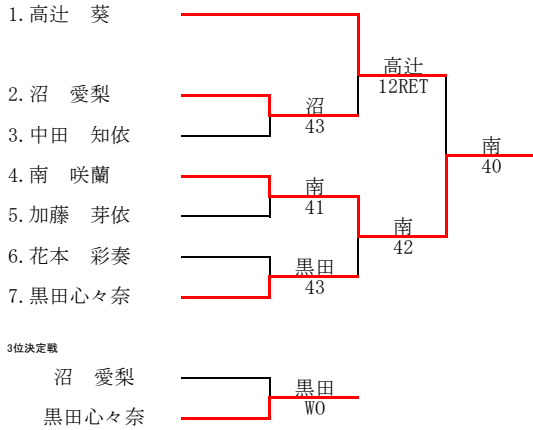

2024秋季小学生大会 女子A初心者 予選リーグ

		高辻 葵	安部 涼香	濱 美咲	勝敗	順位
①	1	高辻 葵	40	41	20	1
	2	安部 涼香	04	42	11	2
	3	濱 美咲	14	24	02	3

		加藤 芽依	伊藤 葵	池田 花	勝敗	順位
⑤	13	加藤 芽依	43	40	20	1
	14	伊藤 葵	34	40	11	2
	15	池田 花	04	04	02	3

		藤井 惟	青山 梨花	沼 愛梨	勝敗	順位
②	4	藤井 惟	04	14	02	3
	5	青山 梨花	40	14	11	2
	6	沼 愛梨	41	41	20	1

		西村 歩優	花本 彩奏	柴田 結糸	勝敗	順位
⑥	16	西村 歩優	04(WD)	04(WD)	02	3
	17	花本 彩奏	40(wo)	52RET	20	1
	18	柴田 結糸	40(wo)	25RET	11	2

		中田 知依	竹内 はるね	南 果純	勝敗	順位
③	7	中田 知依	41	40	20	1
	8	竹内 はるね	14	34	02	3
	9	南 果純	04	43	11	2

		黒田 心々奈	古川 怜	中島 明日香	勝敗	順位
⑦	19	黒田 心々奈	40	40	20	1
	20	古川 怜	04	41	11	2
	21	中島 明日香	04	14	02	3

		加藤 柚芽	南 咲蘭	中本 瑞季	勝敗	順位
④	10	加藤 柚芽	34	42	11	2
	11	南 咲蘭	43	40	20	1
	12	中本 瑞季	24	04	02	3

女子初心者決勝トーナメント

優勝
南 咲蘭
準優勝
高辻 葵
3位
黒田 心々奈